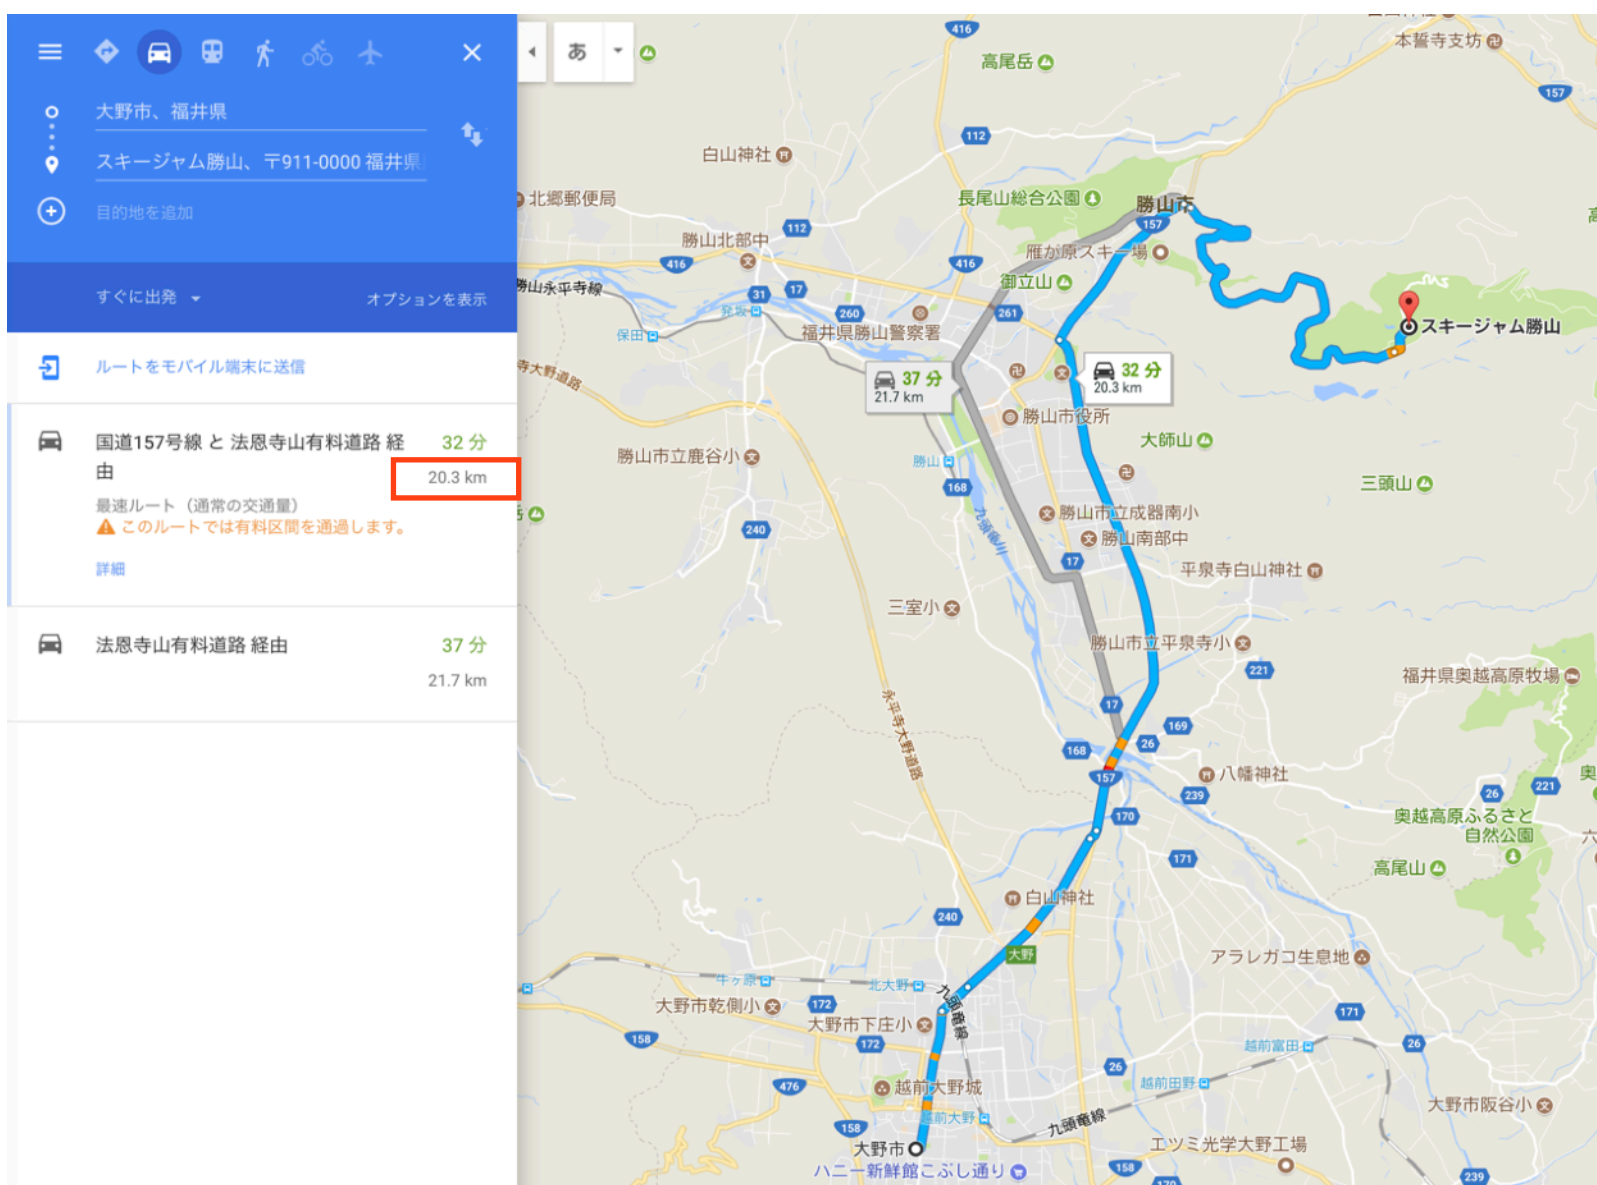

SKIJAM

通勤経路図・通勤距離について

- ① インターネットで「Google map」を検索し、開いてください。
開いたら、左端の検索窓に「ルート検索」と入力し、 🔍 をクリックしてください。

- ② 出発地、目的地を入力する窓が表示されます。
自動車マークをクリックして、出発地にあなたの住所、目的地にスキージャム勝山 と入力してください。

- ③ あなたの出勤経路の予測が表示されます。
原則、最短の距離を、あなたの通勤手当算出に参照しますので、
「採用内定者情報 登録フォーム」の設問には最短の距離を入力ください。

- ④ 上記の画面（経路がわかるもの）のスクリーンショットを
「採用内定者情報 登録フォーム」の設問「通勤経路図」にて送信ください。