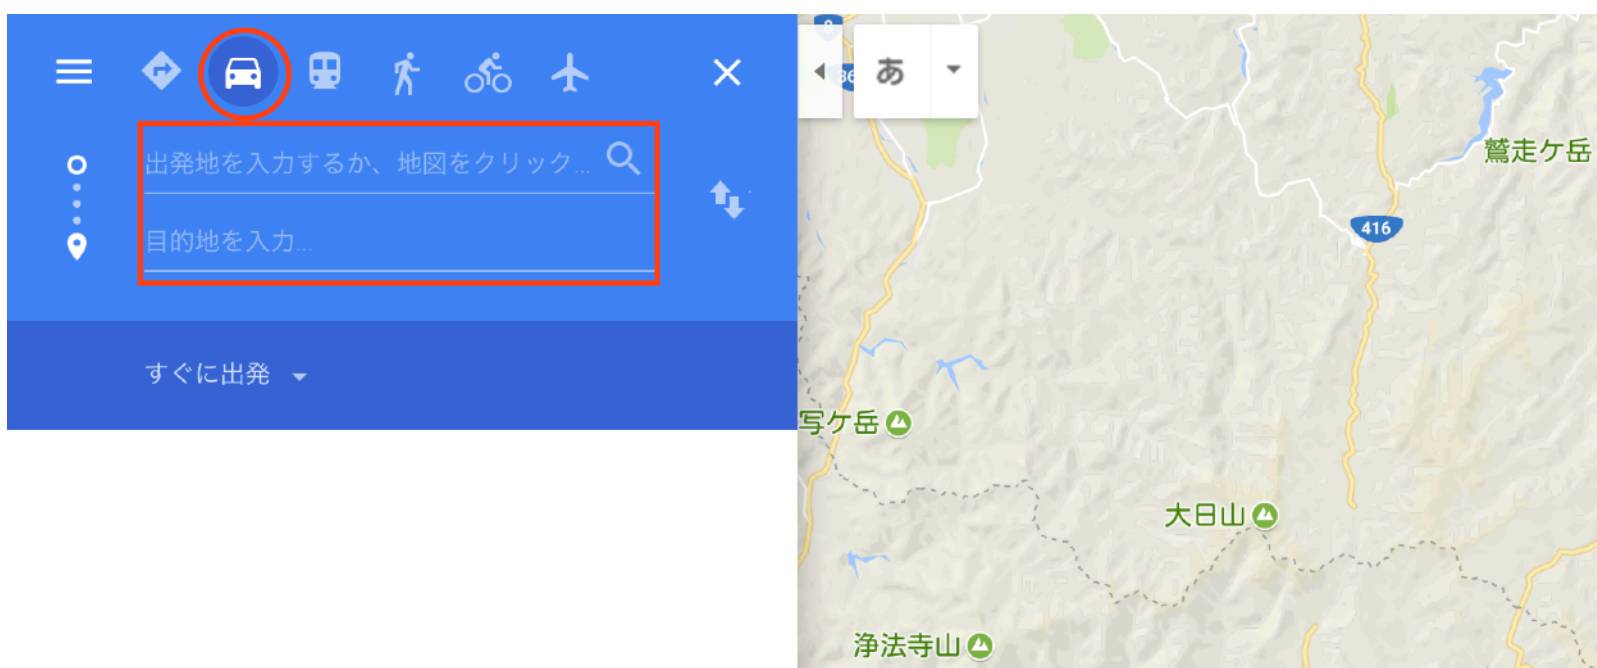

SKIJAM

通勤経路図・通勤距離について

- ① インターネットで「Google map」を検索し、開いてください。
開いたら、左端の検索窓に「ルート検索」と入力し、 🔍 をクリックしてください。

- ② 出発地、目的地を入力する窓が表示されます。
自動車マークをクリックして、出発地にあなたの住所、目的地にスキージャム勝山 と入力してください。

- ③ あなたの出勤経路の予測が表示されます。
原則、最短の距離を、あなたの通勤手当算出に参照しますので、
「採用内定者情報 登録フォーム」の設問には最短の距離を入力ください。

- ④ 上記の画面（経路がわかるもの）のスクリーンショットを
「採用内定者情報 登録フォーム」の設問「通勤経路図」にて送信ください。